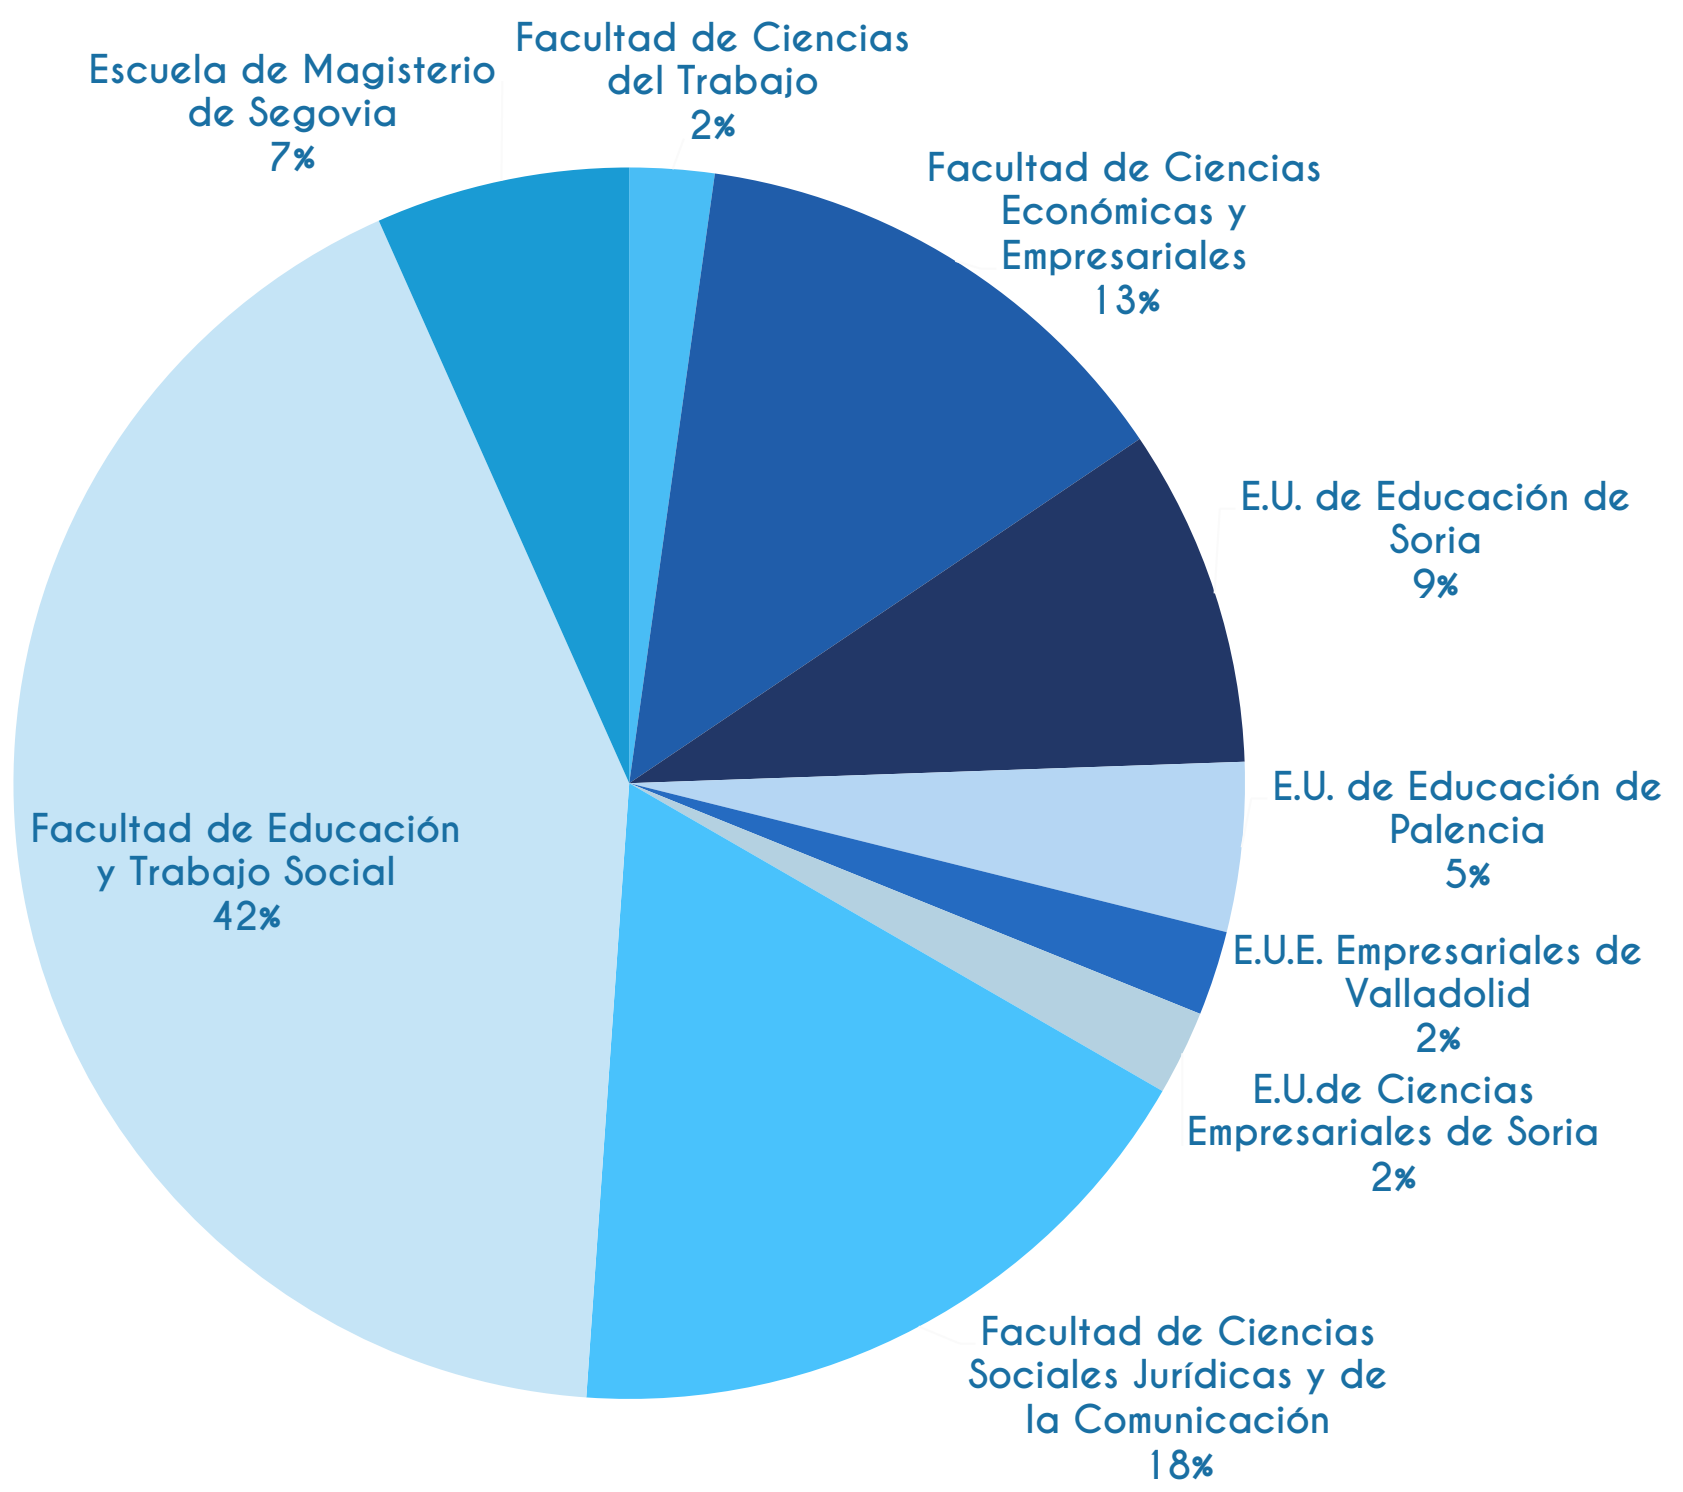

DEPARTAMENTO DE SOCIOLOGÍA Y TRABAJO SOCIAL

Universidad de Valladolid

Distribución del profesorado por campus

Distribución del profesorado por centros

Distribución del profesorado por área

Distribución del profesorado por categoría

Distribución del profesorado por sexo

Profesorado doctor