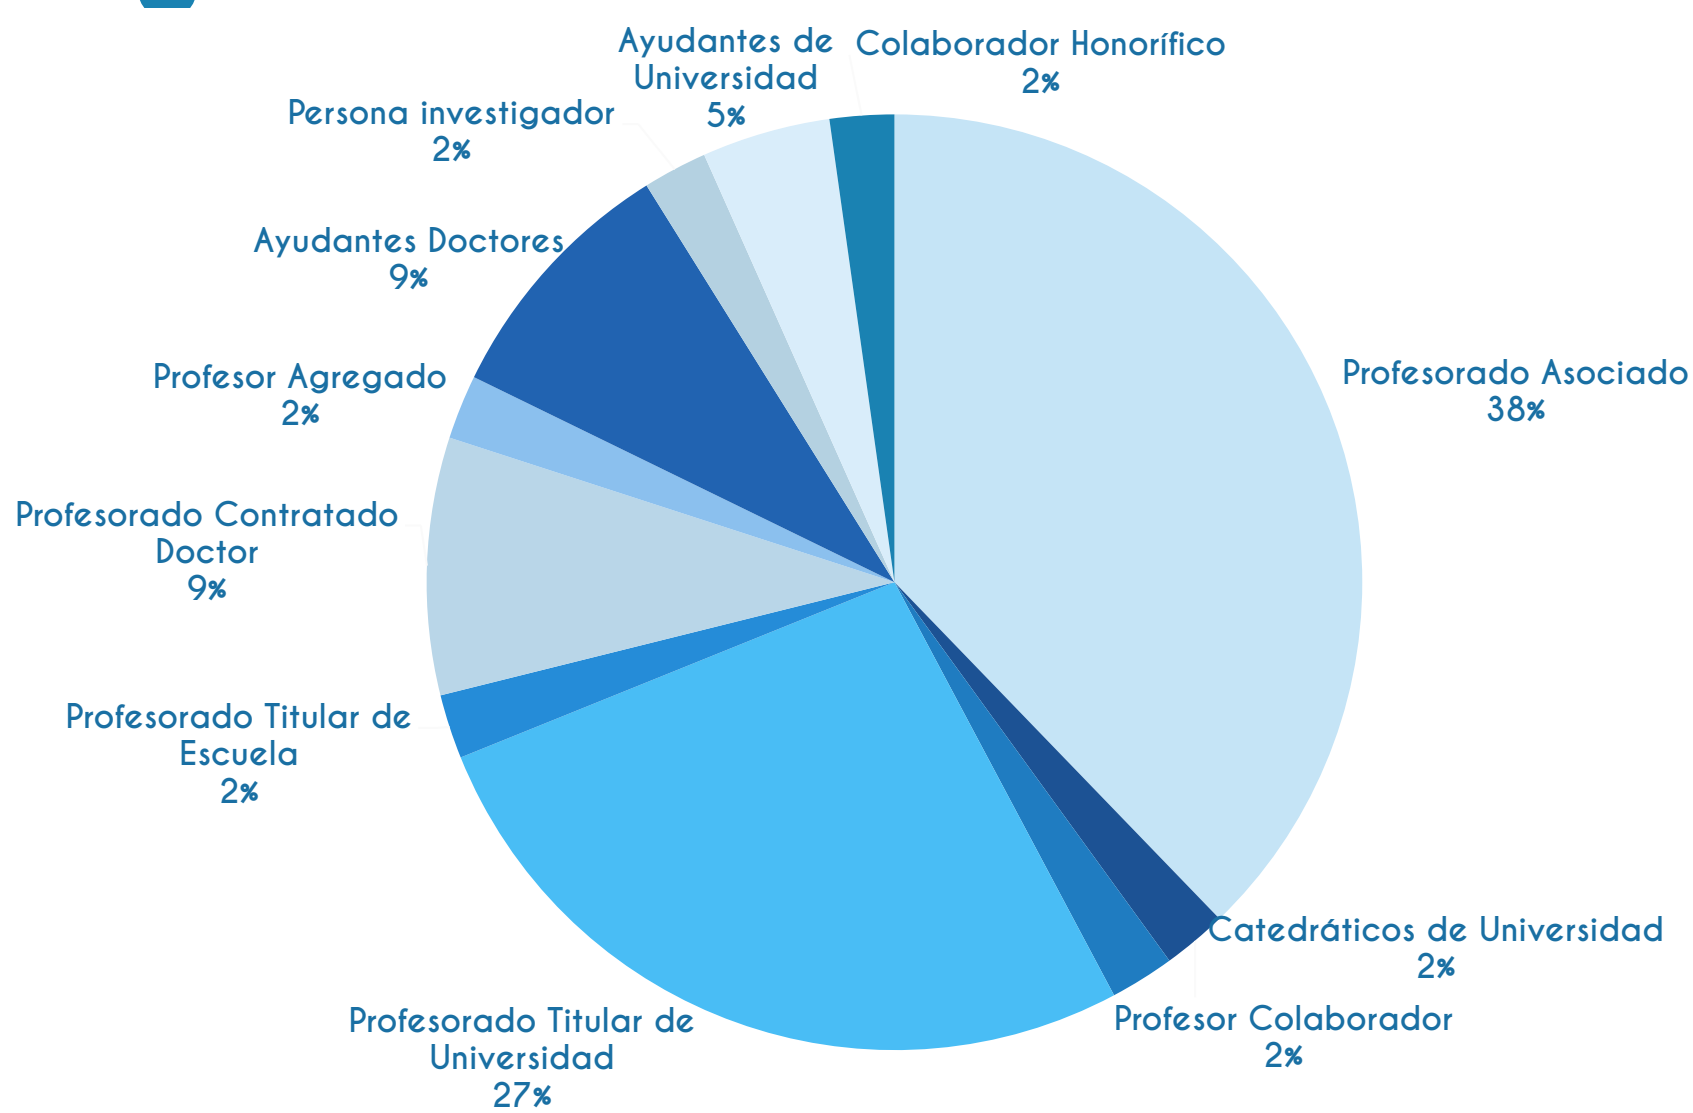

DEPARTAMENTO DE SOCIOLOGÍA Y TRABAJO SOCIAL

Universidad de Valladolid

Distribución del profesorado por campus

Distribución del profesorado por centros

Distribución del profesorado por área

Distribución del profesorado por categoría

Distribución del profesorado por sexo

Profesorado doctor